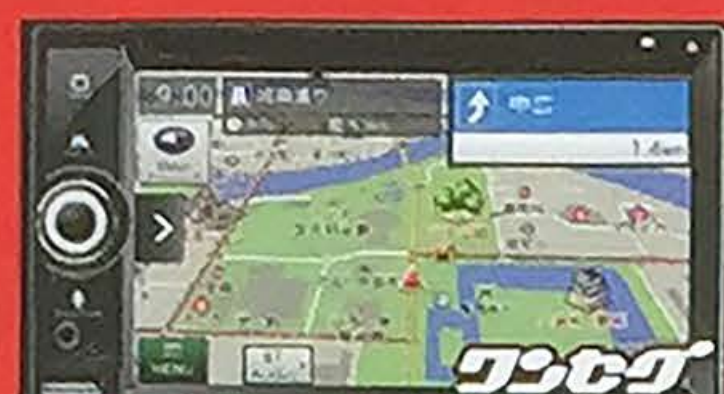

メモリーナビ

Clarion
(A9CJ V6 650)
・メモリーナビゲーション
・ナビゲーションロック
・ボルト・スピードナット
取付費込システム合計価格
96,186円(消費税込)

Mazda **フレア** さらにかしこく、さらにやさしく、
フレアでもっと遠くへ。

ナビ付限定
3台